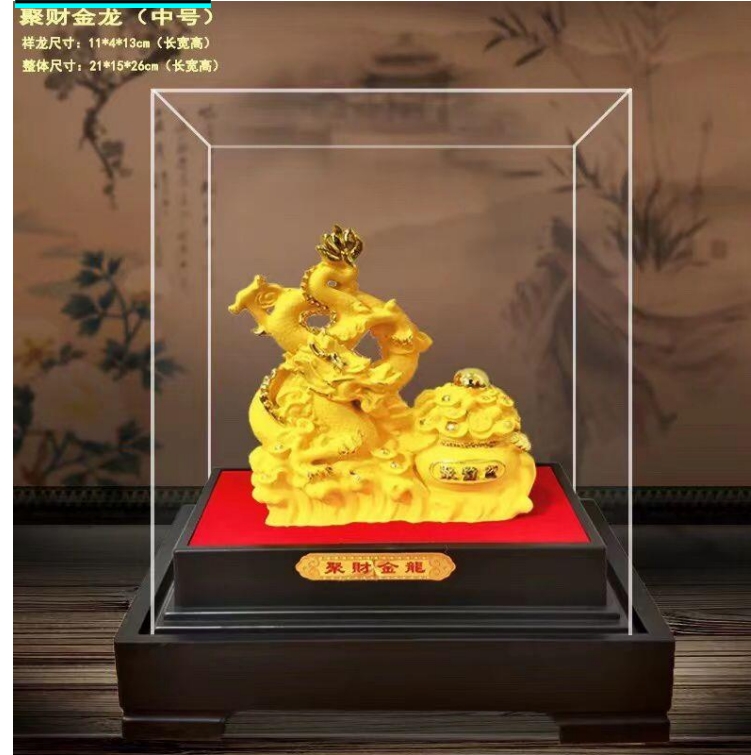

OPTION A

如意祥龙 (中号)
祥龙尺寸: 14*5*10cm (长宽高)
整体尺寸: 21*15*26cm (长宽高)

OPTION B

聚财金龙 (中号)
祥龙尺寸: 11*4*13cm (长宽高)
整体尺寸: 21*15*26cm (长宽高)

OPTION C

生意兴隆 (中号)
祥龙尺寸: 14*5*10cm (长宽高)
整体尺寸: 21*15*26cm (长宽高)

OPTION D

祥龙赐福 (中号)
祥龙尺寸: 11*5*13cm (长宽高)
整体尺寸: 21*15*26cm (长宽高)

OPTION E

祥龙聚财 (中号)
祥龙尺寸: 14*5*11cm (长宽高)
整体尺寸: 21*15*26cm (长宽高)

OPTION F

招财进宝 (中号)
祥龙尺寸: 12*5*10cm (长宽高)
整体尺寸: 21*15*26cm (长宽高)

OPTION G

祥龙聚财 (中号)
祥龙尺寸: 14*5*11cm (长宽高)
整体尺寸: 21*15*26cm (长宽高)